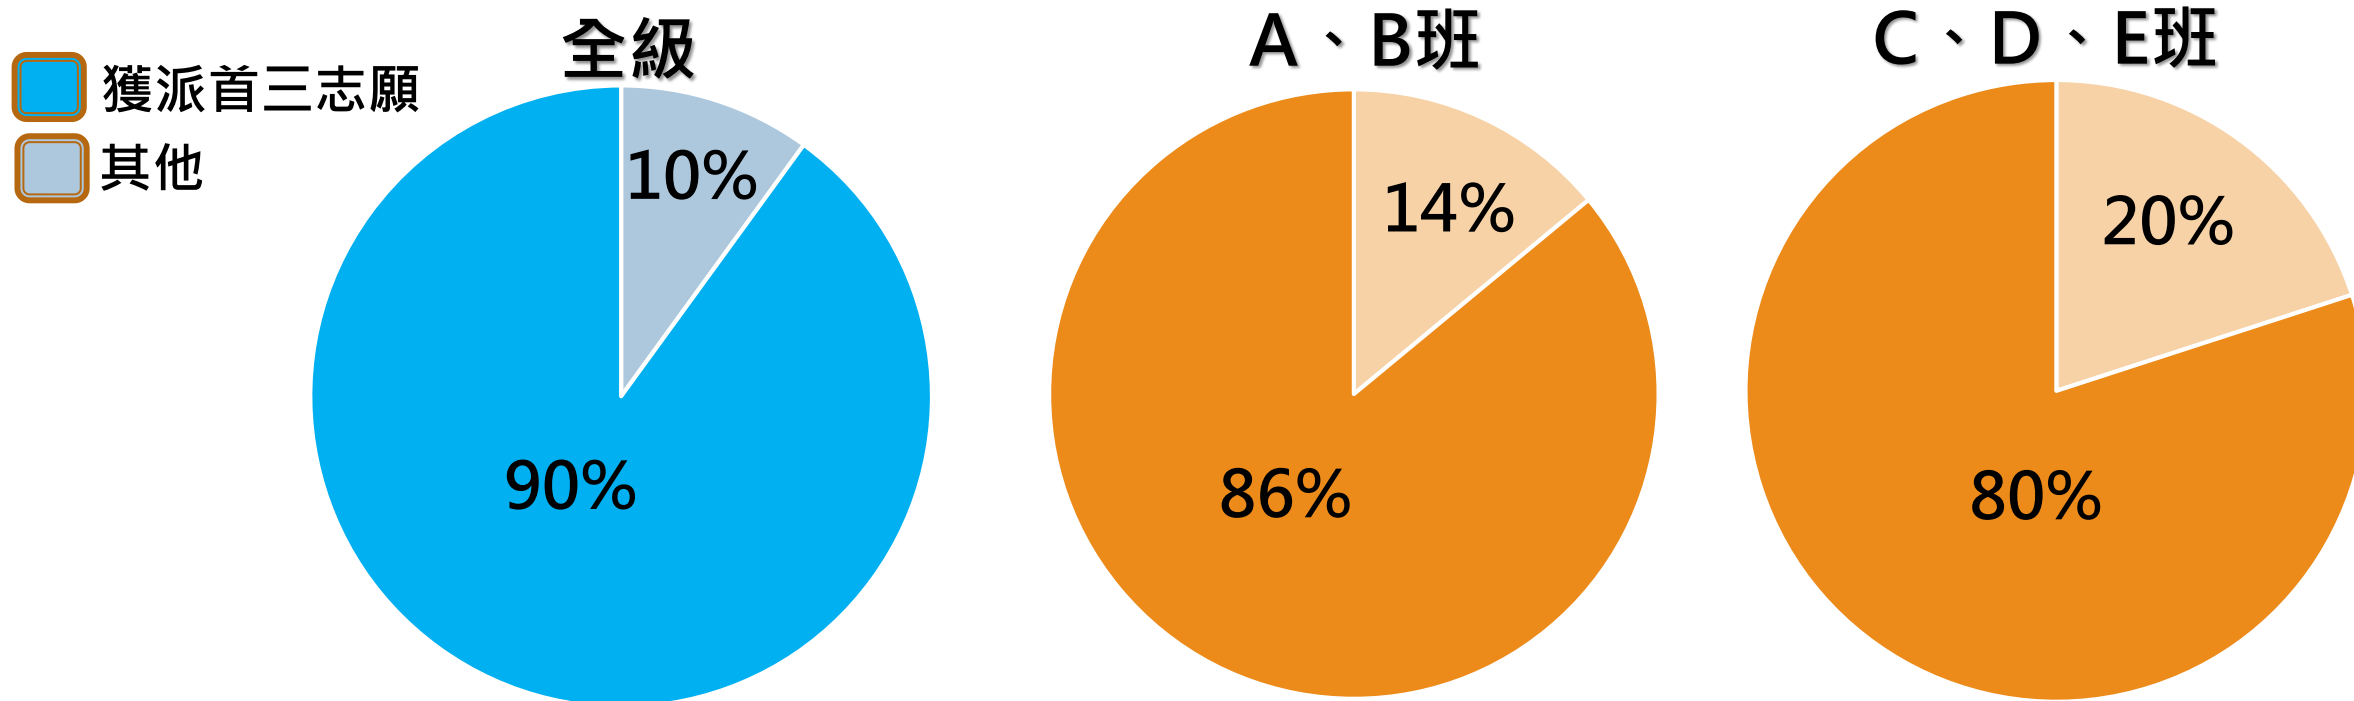

2023-2024年度小六升中派位表現

本年度全級六年級學生獲派首三個志願的學生高達90%，與全港水平相若，而A、B班獲派首志願有86%，高於全港水平七個百分點。獲派以英文為主要授課語言中學的佔全級人數約40%。

2023-2024年度小六升中派位表現

本校學生獲派區內以英文為主要授課語言中學包括觀塘官立中學(本校聯繫中學)、聖言中學、藍田聖保祿中學、觀塘瑪利諾書院、聖傑靈女子中學、順利天主教中學、中華基督教會蒙民偉書院等。其他區外中學包括景嶺書院、寶血會上智英文書院、基督教宣道會宣基中學等。